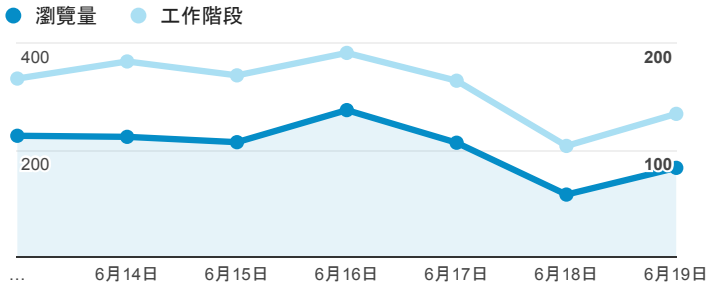

報表02_流量

2016年6月13日 - 2016年6月19日

所有使用者
100.00% 個工作階段

瀏覽量和平均網頁停留時間

瀏覽量和造訪

瀏覽量和不重複瀏覽量

造訪和新造訪率 (依 服務供應商 分組)

服務供應商	工作階段	瀏覽量
taipei taiwan	475	603
tamkang university	78	122
taiwan mobile co. ltd.	61	72
panchiao taipei hsien taiwan	60	82
taiwan fixed network co. ltd.	53	59
tfn media co. ltd.	49	90
(not set)	21	27
chunghwa telecom data communication business gro up	21	25
mobile business group	21	26
kbro co. ltd.	17	22

造訪和瀏覽量 (依 分享網址 分組)

分享網址	工作階段	瀏覽量
eportfolio.tku.edu.tw/	509	687
ep.tku.edu.tw/index_detail_share.aspx?id=537C19E76E8126BF	194	206
ep.tku.edu.tw/index_detail_share.aspx?id=0857AE920B259F8E	54	62
eportfolio.tku.edu.tw/tkustudentlink.aspx	38	50
eportfolio.tku.edu.tw/index_detail.aspx?category=17&srv=3	23	37
eportfolio.tku.edu.tw/intro_MISStudentInfo.aspx	21	27
eportfolio.tku.edu.tw/index_detail_share.aspx?id=803401EC40754287	19	21
eportfolio.tku.edu.tw/index_detail.aspx?category=14&srv=3	19	35
ep.tku.edu.tw/	12	12
ep.tku.edu.tw/index_detail_share.aspx?id=125FCA33758136AF	8	14