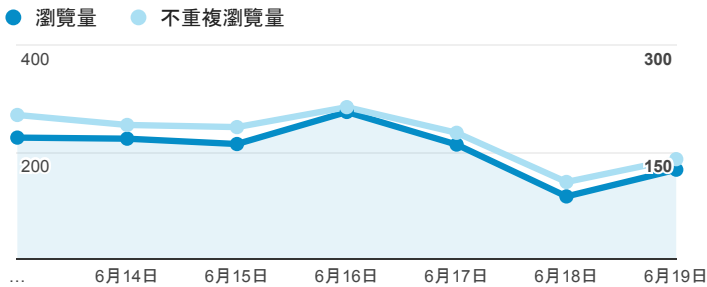

報表02_流量

2016年6月13日 - 2016年6月19日

所有使用者
100.00% 個工作階段

瀏覽量和平均網頁停留時間

瀏覽量和造訪

瀏覽量和不重複瀏覽量

造訪和新造訪率 (依 服務供應商 分組)

服務供應商	工作階段	瀏覽量
taipei taiwan	475	603
tamkang university	78	122
taiwan mobile co. ltd.	61	72
panchiao taipei hsien taiwan	60	82
taiwan fixed network co. ltd.	53	59
tfn media co. ltd.	49	90
(not set)	21	27
chunghwa telecom data communication business gro up	21	25
mobile business group	21	26
kbro co. ltd.	17	22

造訪和瀏覽量 (依 分享網址 分組)

分享網址	工作階段	瀏覽量
eportfolio.tku.edu.tw/	509	687
ep.tku.edu.tw/index_detail_share.aspx?id=537C19E76E8126BF	194	206
ep.tku.edu.tw/index_detail_share.aspx?id=0857AE920B259F8E	54	62
eportfolio.tku.edu.tw/tkustudentlink.aspx	38	50
eportfolio.tku.edu.tw/index_detail.aspx?category=17&srv=3	23	37
eportfolio.tku.edu.tw/intro_MISStudentInfo.aspx	21	27
eportfolio.tku.edu.tw/index_detail_share.aspx?id=803401EC40754287	19	21
eportfolio.tku.edu.tw/index_detail.aspx?category=14&srv=3	19	35
ep.tku.edu.tw/	12	12
ep.tku.edu.tw/index_detail_share.aspx?id=125FCA33758136AF	8	14