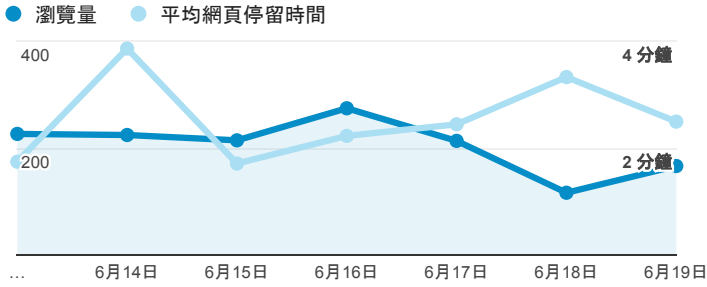

報表02_流量

2016年6月13日 - 2016年6月19日

所有使用者
100.00% 個工作階段

瀏覽量和平均網頁停留時間

瀏覽量和造訪

瀏覽量和不重複瀏覽量

造訪和新造訪率 (依 服務供應商 分組)

服務供應商	工作階段	瀏覽量
taipei taiwan	475	603
tamkang university	78	122
taiwan mobile co. ltd.	61	72
panchiao taipei hsien taiwan	60	82
taiwan fixed network co. ltd.	53	59
tfn media co. ltd.	49	90
(not set)	21	27
chunghwa telecom data communication business gro up	21	25
mobile business group	21	26
kbro co. ltd.	17	22

造訪和瀏覽量 (依 分享網址 分組)

分享網址	工作階段	瀏覽量
eportfolio.tku.edu.tw/	509	687
ep.tku.edu.tw/index_detail_share.aspx?id=537C19E76E8126BF	194	206
ep.tku.edu.tw/index_detail_share.aspx?id=0857AE920B259F8E	54	62
eportfolio.tku.edu.tw/tkustudentlink.aspx	38	50
eportfolio.tku.edu.tw/index_detail.aspx?category=17&srv=3	23	37
eportfolio.tku.edu.tw/intro_MISStudentInfo.aspx	21	27
eportfolio.tku.edu.tw/index_detail_share.aspx?id=803401EC40754287	19	21
eportfolio.tku.edu.tw/index_detail.aspx?category=14&srv=3	19	35
ep.tku.edu.tw/	12	12
ep.tku.edu.tw/index_detail_share.aspx?id=125FCA33758136AF	8	14